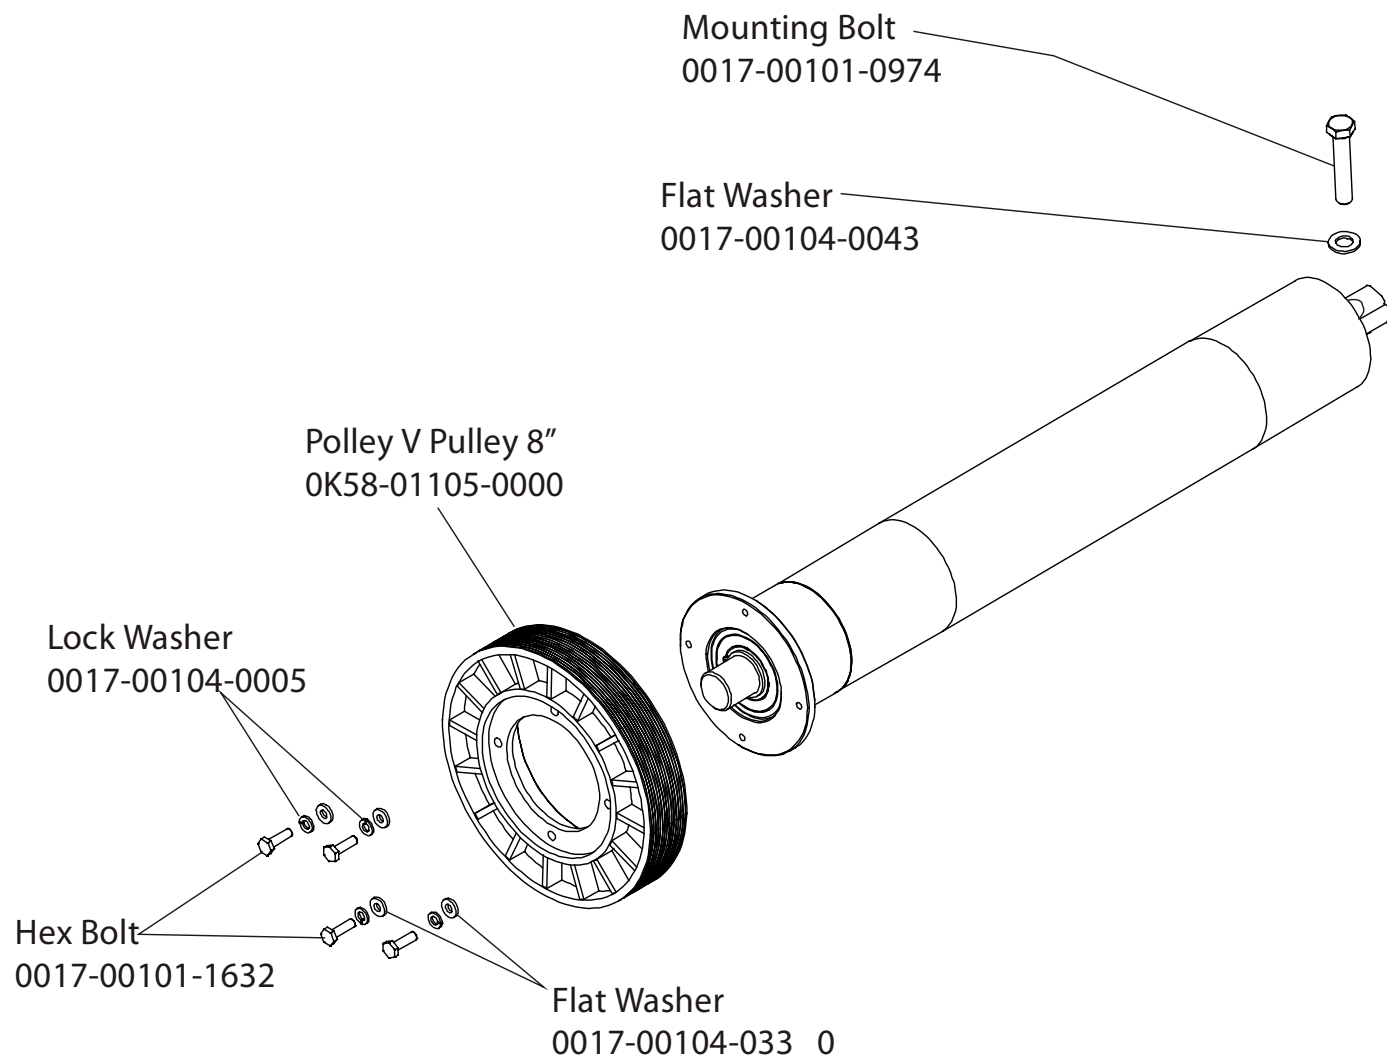

Idler Arm Assembly

93T-0XXX-01
S/N TTC100000

Treadmill 93T
Leveler Assembly AK58-00052-0000

93T-0XXX-01
S/N TTC100000

Treadmill 93T

Power Components Schematic

93T-0XXX-01
S/N TTC100000

Voltage	Power Cable Part No.	Breaker AMP/Part No.
120v	GK58-00002-0061	Not Used
100v	GK58-00002-0062	4 AMP/0017-00003-0950
200v	GK58-00002-0063	2 AMP/0017-00003-0626
220/230v	GK58-00002-0064	2 AMP/0017-00003-0626
240+	GK58-00002-0065	2 AMP/0017-00003-0626